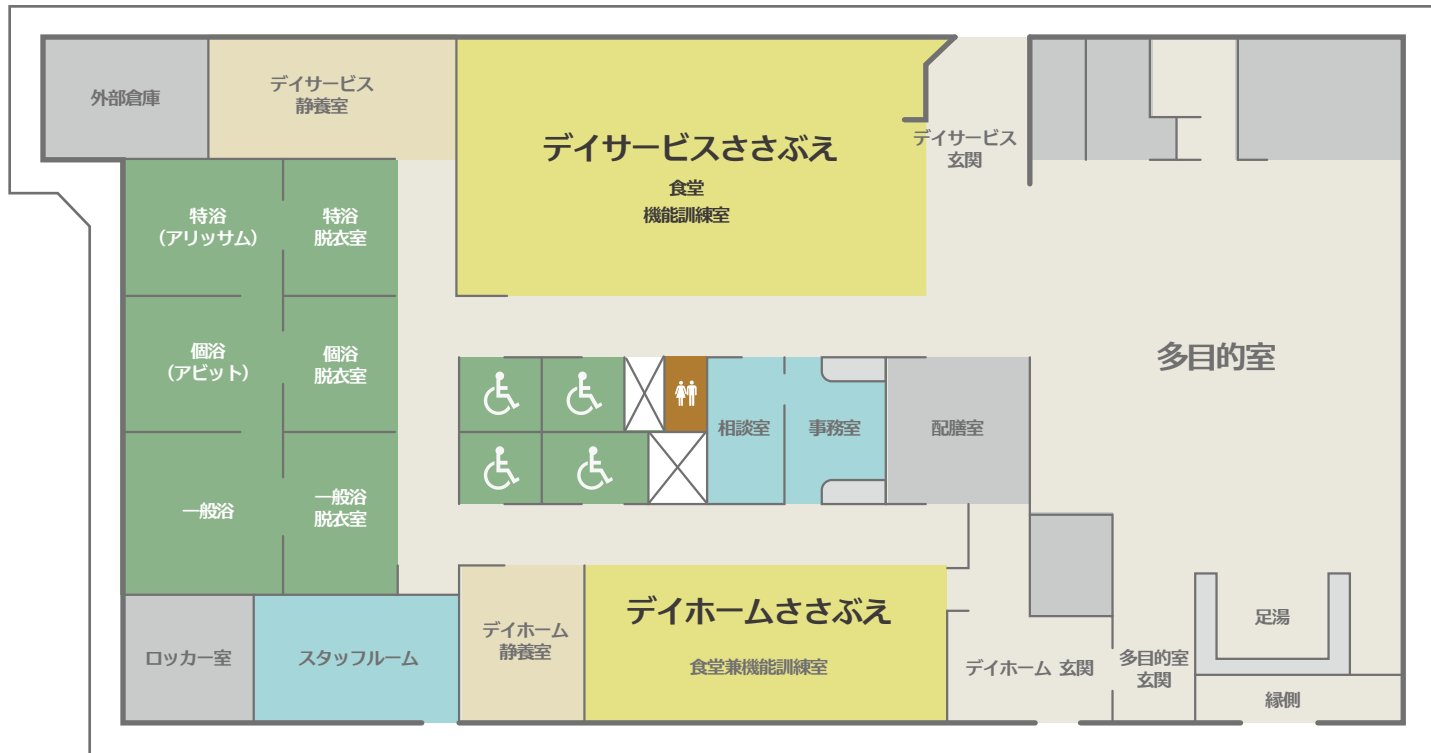

デイサービスささぶえ デイホームささぶえ

平面図

- 静養室
- 食堂
- 浴室・お手洗
- 介護関係室
- バックヤード
- お手洗
- お手洗 (職員用)